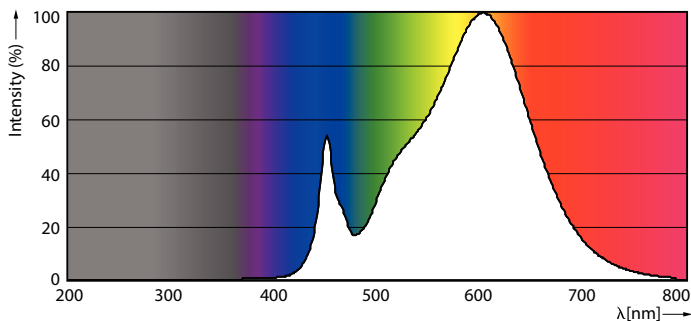

Spectral Power Distribution Colour - MAS LEDtube 1500mm HO 18.2W 830 T8