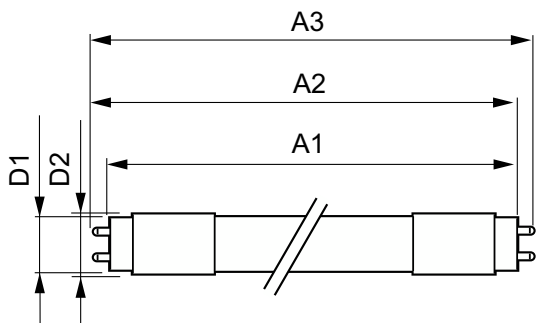

MASTER LEDtube EM/ Mains

MASTER LEDtube 1500mm HO 18.2W 830 T8

Philips MASTER LEDtube har en LED-lyskilde integreret i en traditionel lysstofrørsudformning. Dens unikke design skaber et perfekt ensartet visuelt look, som ikke kan skelnes fra traditionelle lysstofrør. Disse T8 LED-rør er det rette valg for fremragende ydeevne og er designet til at modstå hverdagens forhold. Store besparelser takket være lavt energiforbrug og en usædvanlig lang levetid, hvilket sikrer, at dette rør kan håndtere enhver krævende anvendelse.

Advarsler og sikkerhed

• BEMÆRKNINGER: Den generelle energieffektivitet og lysfordeling i alle installationer hvor disse lyskilder anvendes, afhænger af installationens design.

Produkt data

Generelle oplysninger	
Fod	G13 ROT (Rotating) [Medium Bi-Pin Fluorescent]
Normeret levetid	75.000 t
Skiftecyklus	200.000
Lighting Technology	LED
Lysstrømsmålingsreference	Sphere
Lysteknisk	
Farvekode	830 [CCT of 3000K]
Spredningsvinkel (nom.)	160 °
Lysstrøm	2.900 lm
Farvebetegnelse	Hvid (WH)
Korreleret farvetemperatur (nom.)	3000 K
Lyseffekt (klassificeret) (nom.)	159 lm/W

MASTER LEDtube EM/Mains

T-kappe, maks. (nom.)	55 °C
Lysstyringssystemer og dæmpning	
Dæmpbar	Nej
Mekanik og armaturhus	
Pære finish	Matteret
Lyskildemateriale	Plast
Lyskildeform	Rør, dobbelte ender
Godkendelse og anvendelsesområde	
Energibesparende produkt	Ja
Godkendelsesmærkninger	Overholder RoHS TUV CE-mærkning KEMA Keur-certifikat
Energiforbrug kWh/1000 t.	19 kWh
EPREL-registreringsnummer	1.206.969
CE-mærke	Ja
Overholder EU RoHS	Ja

Målskitse

Product	D1	D2	A1	A2	A3
MAS LEDtube 1500mm HO 18.2W 830 T8	25,8 mm	28 mm	1.498,8 mm	1.505,9 mm	1.513 mm

Fotometriske data

Spectral Power Distribution Colour - MAS LEDtube 1500mm HO 18.2W 830 T8

MASTER LEDtube EM/Mains