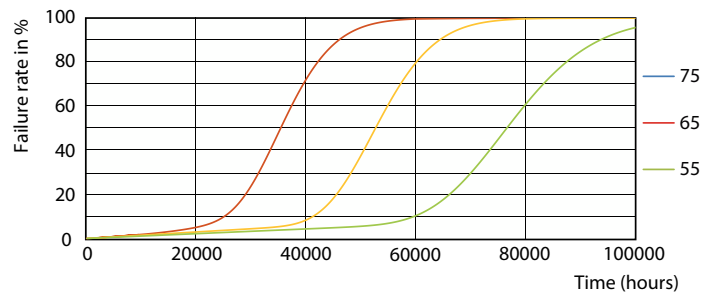

Fotometriske data

Light Distribution Diagram - MAS LEDtube 1500mm HO 18.2W 830 T8

Levetid

Lumen Maintenance Diagram - MAS LEDtube 1500mm HO 18.2W 830 T8

Life Expectancy Diagram - MAS LEDtube 1500mm HO 18.2W 830 T8