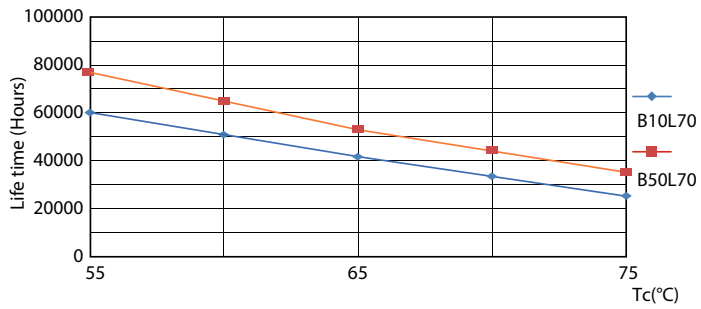

MASTER LEDtube EM/Mains

Levetid

Life Expectancy Diagram - MAS LEDtube 1500mm HO 18.2W 830 T8